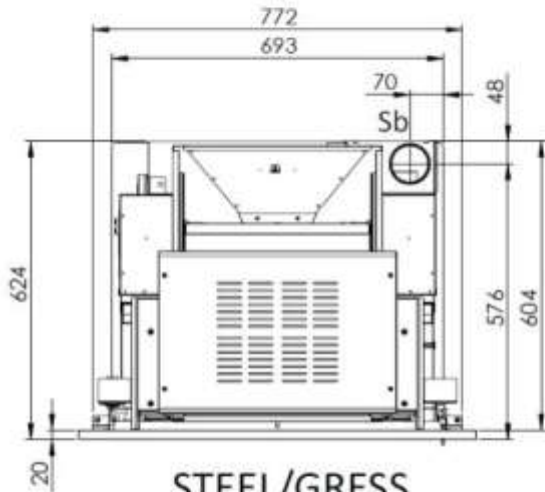

WAVE 110

BASAMENTO CON
PIEDINI REGOLABILI
-0+100 mm

STEEL/GRESS

WOOD

BASAMENTO CON
PIEDINI REGOLABILI
-0+100 mm