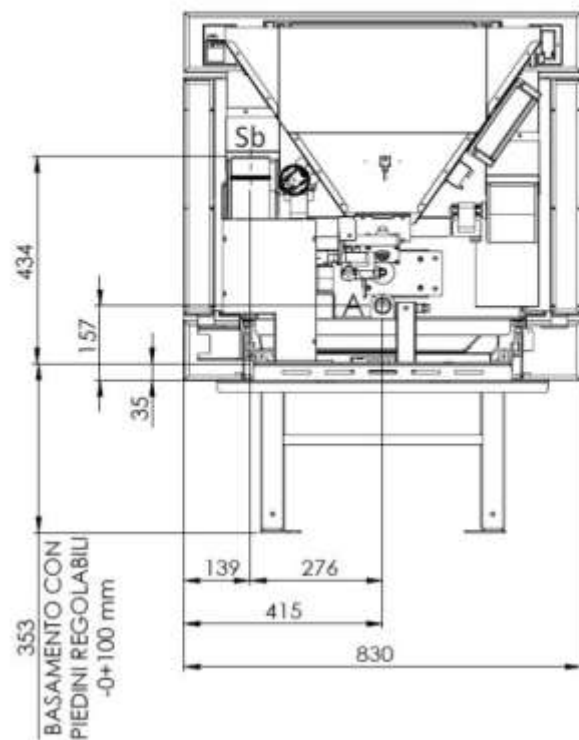

WAVE 110

BASAMENTO CON
PIEDINI REGOLABILI
-0+100 mm

STEEL/GRESS

WOOD

BASAMENTO CON
PIEDINI REGOLABILI
-0+100 mm