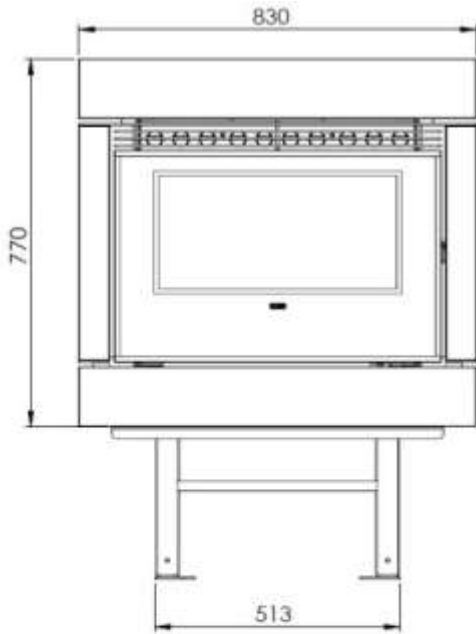

WAVE 110

BASAMENTO CON
PIEDINI REGOLABILI
-0+100 mm

STEEL/GRESS

WOOD

BASAMENTO CON
PIEDINI REGOLABILI
-0+100 mm