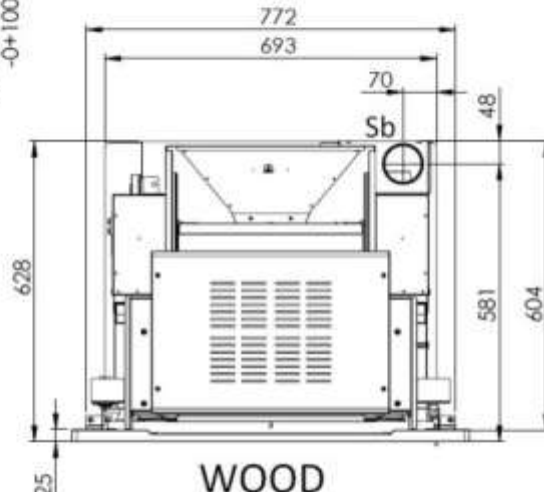

WAVE 110

BASAMENTO CON
PIEDINI REGOLABILI
-0+100 mm

STEEL/GRESS

WOOD

BASAMENTO CON
PIEDINI REGOLABILI
-0+100 mm