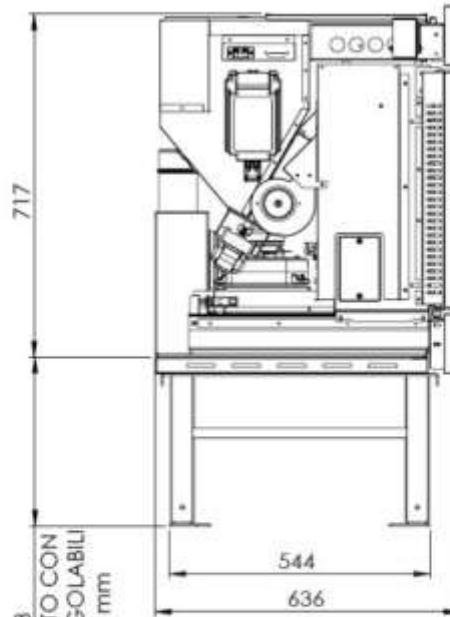

WAVE 110

BASAMENTO CON
PIEDINI REGOLABILI
-0+100 mm

STEEL/GRESS

WOOD

BASAMENTO CON
PIEDINI REGOLABILI
-0+100 mm