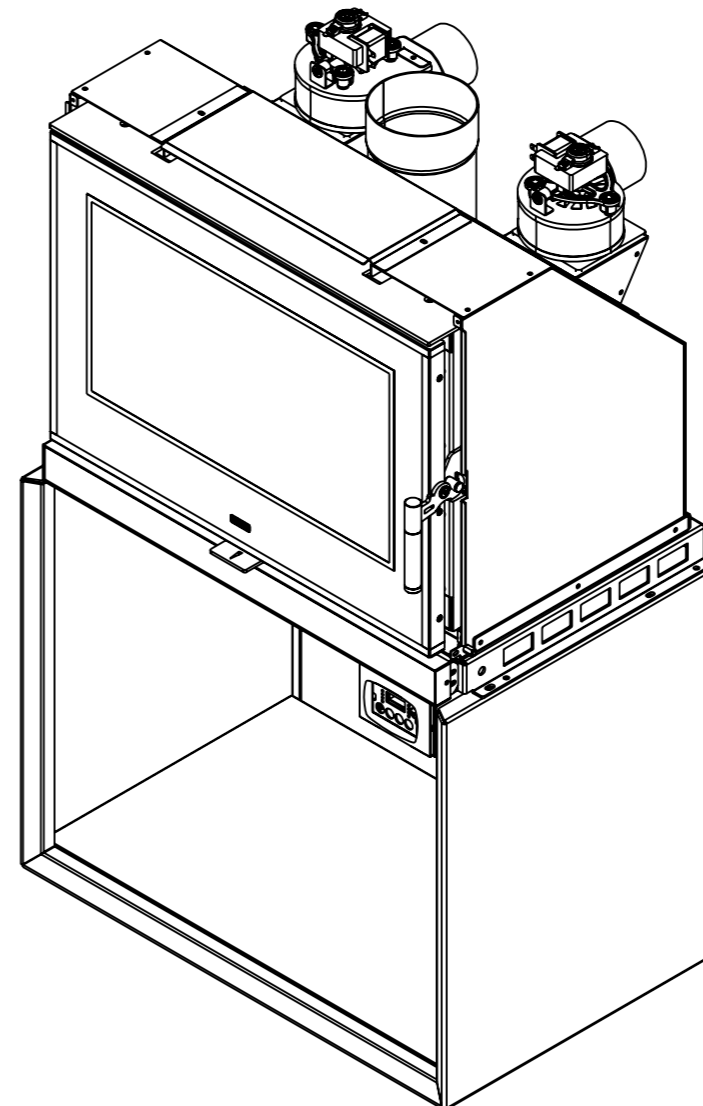

OPTIONELE VENTILATIE-KIT ACHTERZIJDE