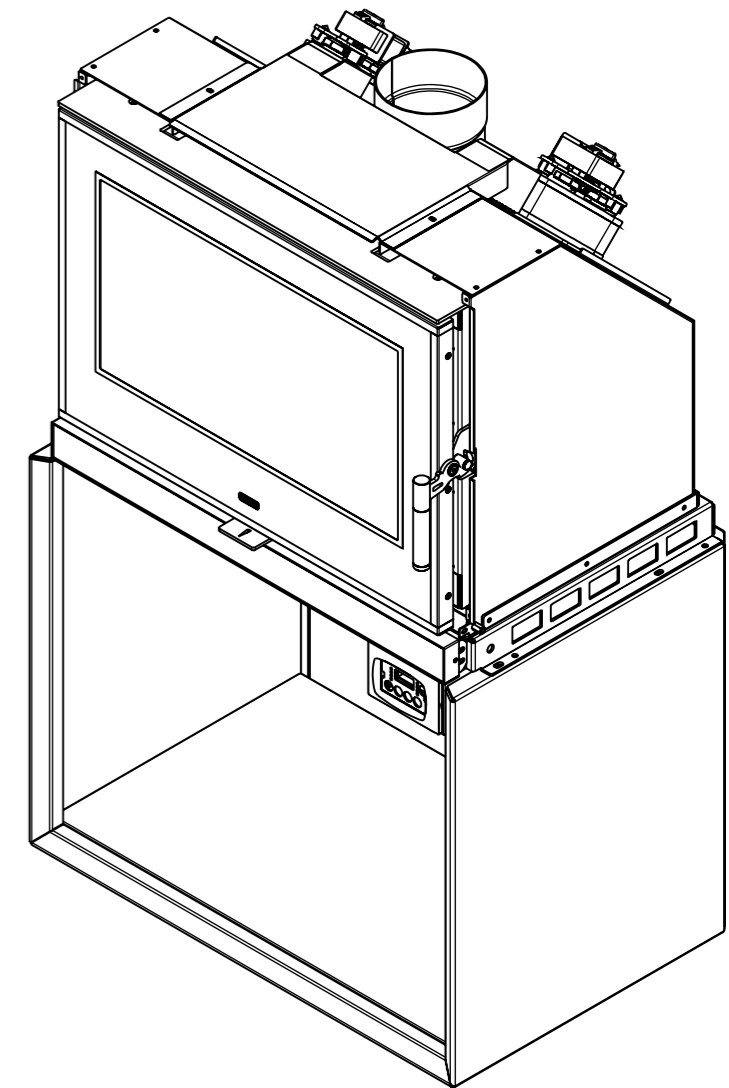

classe di tolleranza ISO 22768/1	 FORMATO FOGLIO A3	PRODOTTO Stufa a Legna VENUS 110	CODICE VSA-001	REVISIONE 0
		DESCRIZIONE Stufa a Legna VENUS 110	SVILUPPO (mm)	MATERIALE
		SCALA 1:8.5	PESO PEZZO (Kg.) 151.85	DATA 20/12/2022
		NOTE	AUTORE Andrea	

Il presente disegno è di esclusiva proprietà di KLOVER s.r.l. Riproduzione, o divulgazione, anche parziale vietata.

STANDAARDVERSIE

OPTIONELE VENTILATIE-KIT VOORZIJD

OPTIONELE VENTILATIE-KIT ACHTERZIJDE

EXTERNE LUCHTTOEVOER
 ACHTERZIJDE Ø 80 MM

N° Rev.	Descrizione	Data	Disegnatore
 FUOCO E PASSIONE	PRODOTTO Stufa a Legna VENUS 110	CODICE VSA-001	REVISIONE 0
	DESCRIZIONE Stufa a Legna VENUS 110		QUANTITA' 1
	SVILUPPO (mm)	MATERIALE	DATA 20/12/2022
classe di tolleranza ISO 22768/1	 SCALA 1:9	PESO PEZZO (Kg.) 151.85	AUTORE Andrea
	FORMATO FOGLIO A3	NOTE	