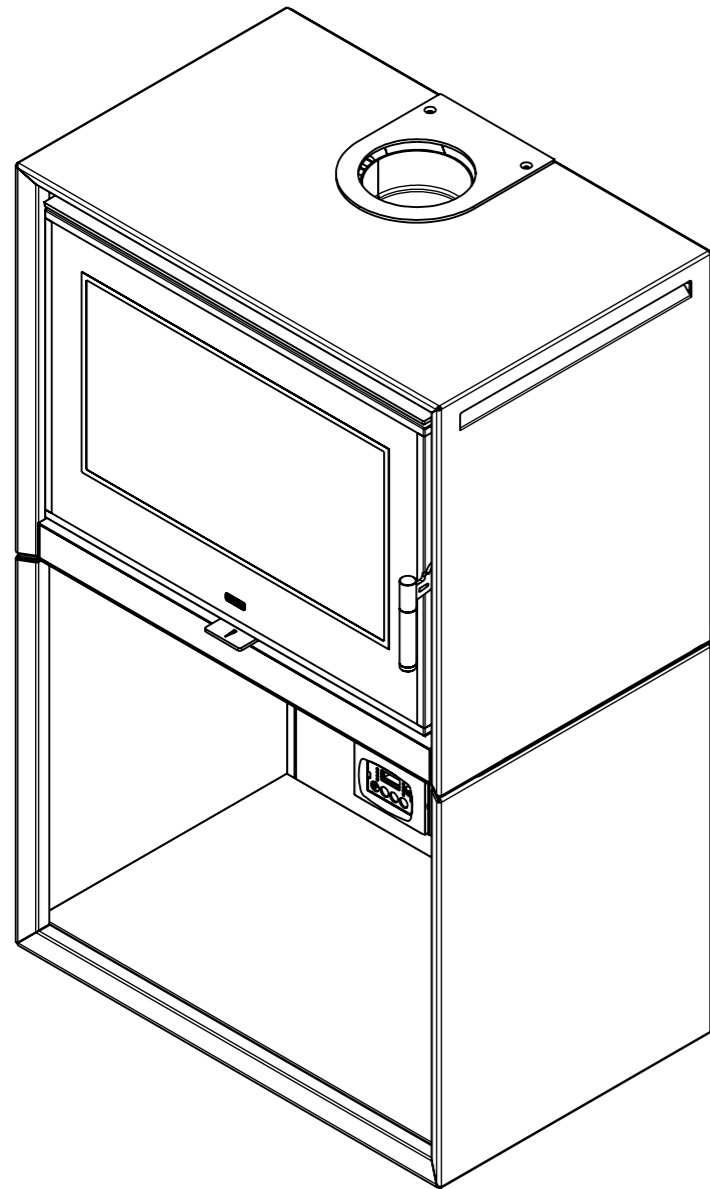

STANDAARDVERSIE

OPTIONELE VENTILATIE-KIT VOORZIJD