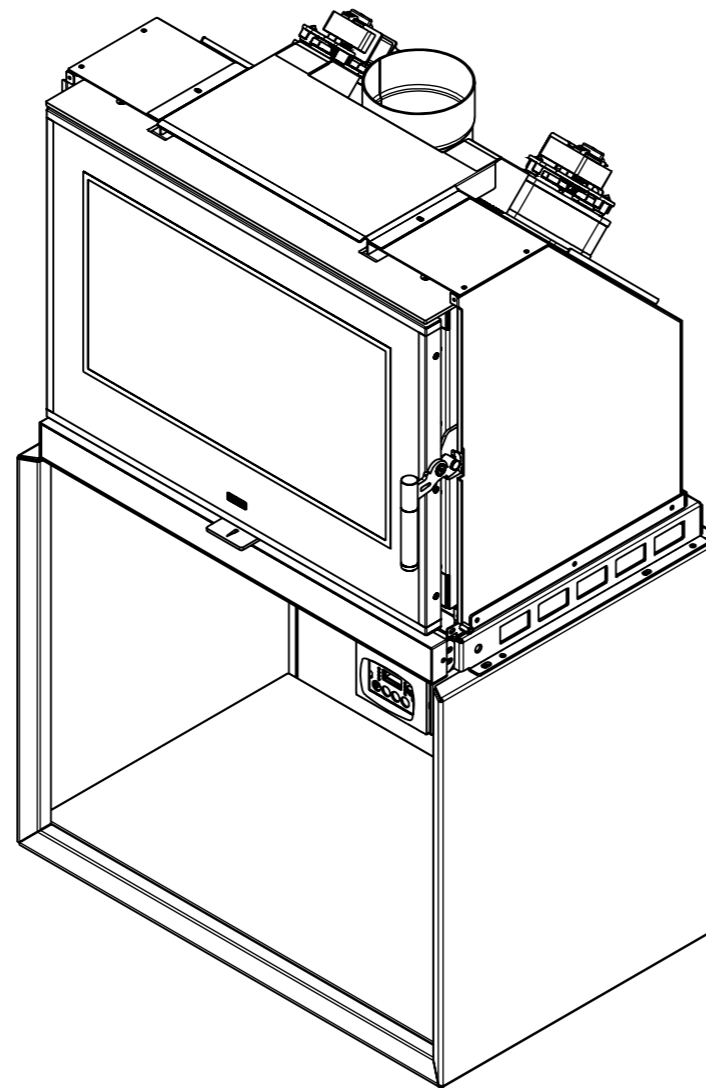

OPTIONELE VENTILATIE-KIT VOORZIJD

OPTIONELE VENTILATIE-KIT ACHTERZIJDE

EXTERNE LUCHTTOEVOER
ACHTERZIJDE Ø 80 MM

N° Rev.	Descrizione	Data	Disegnatore
  FUOCO E PASSIONE	PRODOTTO Stufa a Legna VENUS 110	CODICE VSA-001	REVISIONE 0
	DESCRIZIONE Stufa a Legna VENUS 110		QUANTITA' 1
	SVILUPPO (mm)	MATERIALE	DATA 20/12/2022
classe di tolleranza ISO 22768/1	 SCALA 1:9	PESO PEZZO (Kg.) 151.85	AUTORE Andrea
	FORMATO FOGLIO A3	NOTE	

Il presente disegno è di esclusiva proprietà di KLOVER s.r.l. Riproduzione, o divulgazione, anche parziale vietata.