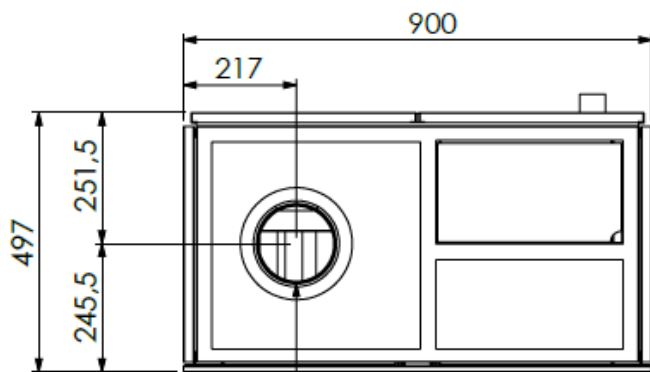

HOUT | PELLET COMBI HAARD **DUAL AIR**

ALLACCIAMENTO
ARIA ESTERNO POST
Ø50mm M

Externe luchttoevoer ø 50 mm

ALLACCIAMENTO
SCARICO FUMI
Ø150mm M

Rookgasafvoer ø150 mm