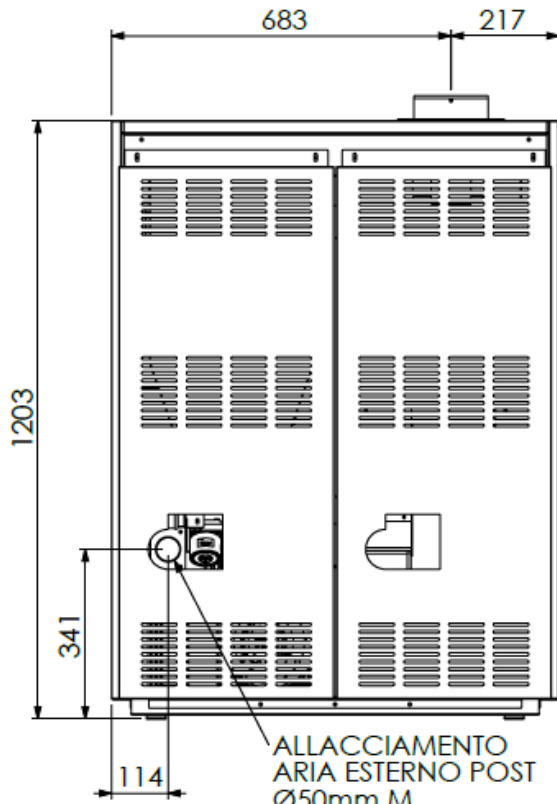

HOUT | PELLET COMBI HAARD **DUAL AIR**

ALLACCIAMENTO
ARIA ESTERNO POST
Ø50mm M

Externe luchttoevoer ø 50 mm

ALLACCIAMENTO
SCARICO FUMI
Ø150mm M

Rookgasafvoer ø150 mm