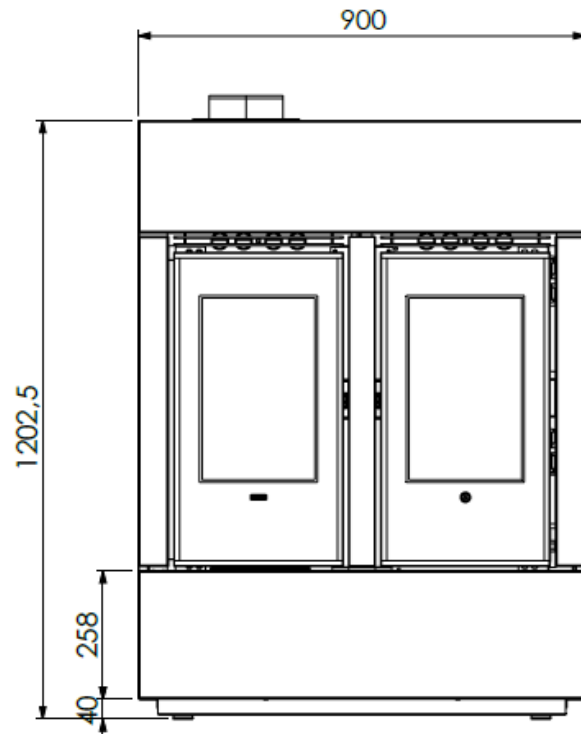

HOUT | PELLET COMBI HAARD **DUAL AIR**

ALLACCIAMENTO
ARIA ESTERNO POST
Ø50mm M

Externe luchttoevoer ø 50 mm

ALLACCIAMENTO
SCARICO FUMI
Ø150mm M

Rookgasafvoer ø150 mm